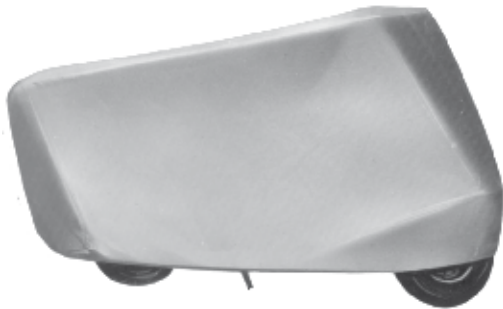

## Autohüllen REX-Universal

Rechteckige Ausführung ringsum mit Gummizug, nicht auf die Wagenform abgepasst. In 6 Grössen, jede Grösse auf verschiedene Wagentypen passend.

Farben	DIAFOL:		silbergrau	
	BAUMWOLLE:		hellbraun, rot	
	BALLON:		hellgrau, dunkelgrau	
Grösse	Wagenlänge	DIAFOL	BAUMWOLLE	BALLON
Nr. 1	280–370 cm	Fr. 190.–	270.–	380.–
Nr. 2	370–415 cm	Fr. 210.–	300.–	420.–
Nr. 3	415–450 cm	Fr. 230.–	330.–	460.–
Nr. 4	450–490 cm	Fr. 250.–	360.–	500.–
Nr. 5	490–530 cm	Fr. 270.–	390.–	540.–
Nr. 6	530–580 cm	Fr. 290.–	420.–	580.–

## Auto-Halbkapuze «TOP»

Qualität: DIAFOL silbergrau  
Grösse: Standard (passend auf die meisten Wagentypen)

Preis: Fr. 70.–