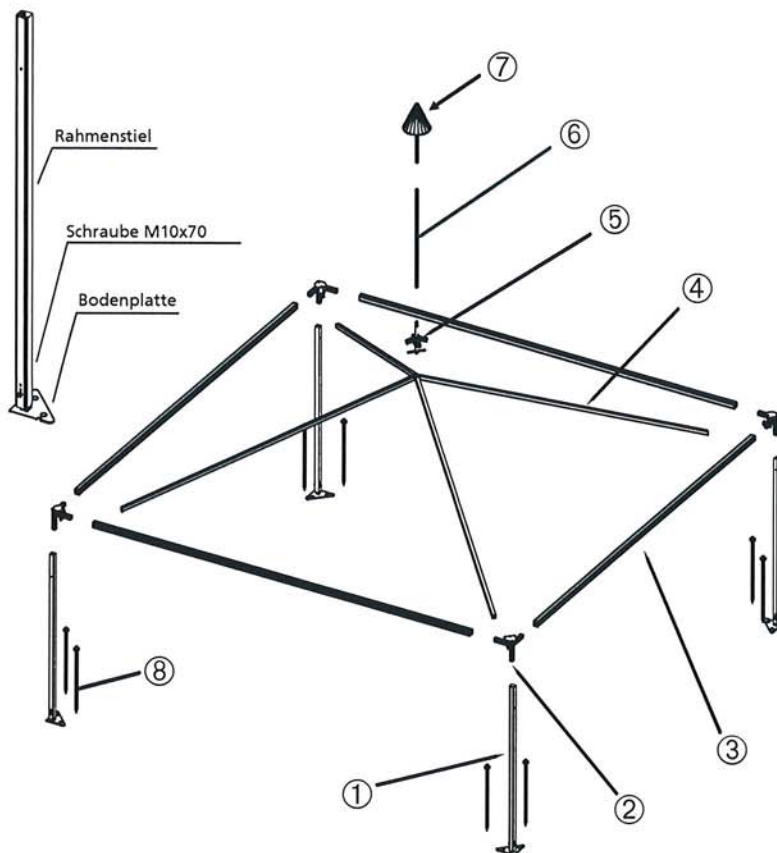

### Sechs Typen von 9 bis 25 m<sup>2</sup>:

Typ Grundfläche (m)	3 x 3	3 x 3	4 x 4	4 x 4	5 x 5	5 x 5
Seitenlänge (cm)	300	300	400	400	500	500
Seitenhöhe (cm)	220	250	220	250	220	250
Membranhochpunkt (cm)	394	424	504	534	525	555
längstes Bauteil (cm)	290	290	390	390	490	490

## Technische Info

Breite x Länge (m): 3 x 3 / 4 x 4 / 5 x 5  
 Höhe (m): 2,20 / 2,50

- ① Rahmenstiel (mm): 63 x 63
- ② Traufeinschub
- ③ Traufenriegel (mm): 63 x 63
- ④ Gratriegel (mm): 40 x 40 x 2
- ⑤ Firstkopf
- ⑥ Spannrohr
- ⑦ Spitzkegel
- ⑧ Erdnagel (mm): Ø 25 x 500