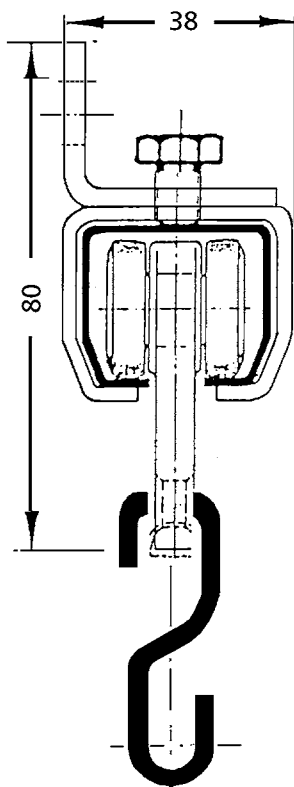

# Vorhang-Zubehör

(10cm abrechnen für  
Vorrichtung)

**Laufschienen** 600 cm  
Fr. **16.-** Lfm

**Wandbefestigungs-Muffen**  
Fr. **11.-** Abstand ca. 75 cm

**Norm-Kreisbogen 90°**  
Radius 50 cm  
Ecklänge je ca. 86 cm  
1360 mm  
Fr. **98.-**

**Deckenbefestigungs-Muffen**  
Fr. **11.-** Abstand ca. 75 cm

**Normale Vorhangrolle**  
Fr. **6.50** Abstand alle 25 cm

**Laufschienen-Verbindungs-muffen**  
Fr. **18.50**

**Einhängehaken**  
Fr. **-.50** Abstand alle 25 cm