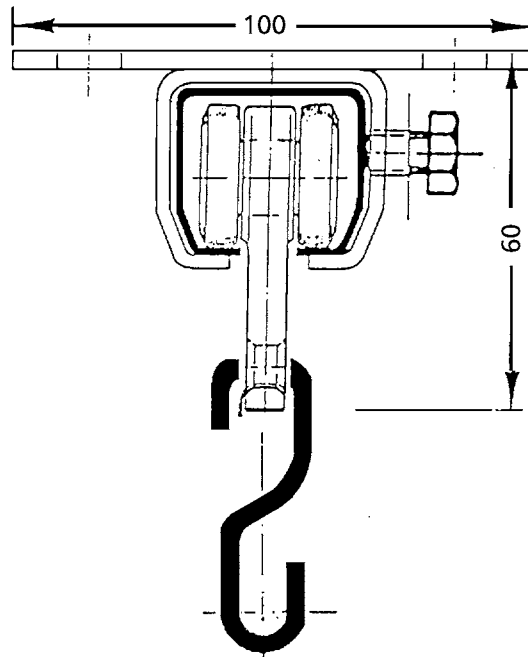

# Vorhang-Zubehör

(10cm abrechnen für  
Vorrichtung)

**Laufschienen** 600 cm  
Fr. **16.-** Lfm

**Wandbefestigungs-Muffen**  
Fr. **11.-** Abstand ca. 75 cm

**Norm-Kreisbogen 90°**  
Radius 50 cm  
Ecklänge je ca. 86 cm  
1360 mm  
Fr. **98.-**

**Deckenbefestigungs-Muffen**  
Fr. **11.-** Abstand ca. 75 cm

**Normale Vorhangrolle**  
Fr. **6.50** Abstand alle 25 cm

**Laufschienen-Verbindungs-muffen**  
Fr. **18.50**

**Einhängehaken**  
Fr. **-.50** Abstand alle 25 cm